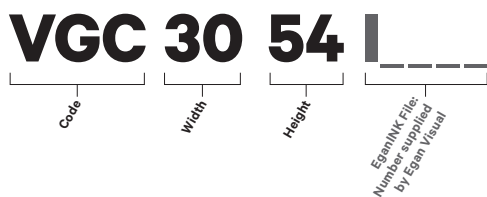

V-Series GlassWrite Mobile Single Panel (VGS)

Code	Dimensions	Unit Price	CC Frame & Base ¹	EganINK
VGS3054	30"w x 54"h x 20"d	\$1 690	\$1 880	\$150
VGS3654	36"w x 54"h x 20"d	\$1 780	\$1 970	\$165
VGS4254	42"w x 54"h x 20"d	\$1 820	\$2 010	\$185
VGS4854	48"w x 54"h x 20"d	\$1 870	\$2 060	\$210
VGS3060	30"w x 60"h x 20"d	\$1 810	\$2 000	\$150
VGS3660	36"w x 60"h x 20"d	\$1 890	\$2 080	\$180
VGS4260	42"w x 60"h x 20"d	\$1 950	\$2 140	\$210
VGS4860	48"w x 60"h x 20"d	\$1 990	\$2 180	\$240
VGS3066	30"w x 66"h x 20"d	\$1 860	\$2 050	\$165
VGS3666	36"w x 66"h x 20"d	\$1 950	\$2 140	\$210
VGS4266	42"w x 66"h x 20"d	\$1 990	\$2 180	\$235
VGS4866	48"w x 66"h x 20"d	\$2 040	\$2 230	\$270

¹ Same color

V-Series GlassWrite Mobile Split Panel (VGC)

Lower Panel: EganFabric, height 18 11/16"

Code	Dimensions	Unit Price	CC Frame & Base ²	EganINK ³	Tackable Fabric Grades ⁴		
					A	B	C
VGC3054	30"w x 54"h x 20"d	\$1 740	\$1 930	\$75	\$123	\$234	\$345
VGC3654	36"w x 54"h x 20"d	\$1 830	\$2 020	\$90	\$130	\$254	\$377
VGC4254	42"w x 54"h x 20"d	\$1 870	\$2 060	\$105	\$140	\$278	\$417
VGC4854	48"w x 54"h x 20"d	\$1 920	\$2 110	\$120	\$150	\$301	\$459
VGC3060	30"w x 60"h x 20"d	\$1 860	\$2 050	\$90	\$123	\$234	\$345
VGC3660	36"w x 60"h x 20"d	\$1 950	\$2 140	\$105	\$130	\$254	\$377
VGC4260	42"w x 60"h x 20"d	\$1 990	\$2 180	\$130	\$140	\$278	\$417
VGC4860	48"w x 60"h x 20"d	\$2 040	\$2 230	\$150	\$150	\$301	\$455
VGC3066	30"w x 66"h x 20"d	\$1 920	\$2 110	\$105	\$123	\$234	\$345
VGC3666	36"w x 66"h x 20"d	\$1 990	\$2 180	\$135	\$130	\$254	\$377
VGC4266	42"w x 66"h x 20"d	\$2 040	\$2 230	\$160	\$140	\$278	\$417
VGC4866	48"w x 66"h x 20"d	\$2 090	\$2 280	\$180	\$150	\$301	\$455

² Same color

³ Price per board. Minimum EganINK upcharge per order is \$150

⁴ Lower panel only

How To Order:

What's in the box:

- Ships with two (2) assorted color Dry-Erase Markers and one (1) EganCloth

Product Notes: