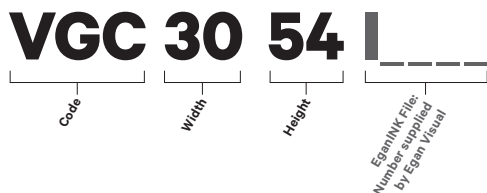

V-Series GlassWrite Mobile Single Panel (VGS)

Code	Dimensions	Unit Price	CC Frame & Base ¹	EganINK
VGS3054	30"w x 54"h x 20"d	\$1 530	\$1 675	\$150
VGS3654	36"w x 54"h x 20"d	\$1 590	\$1 735	\$165
VGS4254	42"w x 54"h x 20"d	\$1 650	\$1 795	\$185
VGS4854	48"w x 54"h x 20"d	\$1 690	\$1 835	\$210
VGS3060	30"w x 60"h x 20"d	\$1 660	\$1 805	\$150
VGS3660	36"w x 60"h x 20"d	\$1 730	\$1 875	\$180
VGS4260	42"w x 60"h x 20"d	\$1 780	\$1 925	\$210
VGS4860	48"w x 60"h x 20"d	\$1 810	\$1 955	\$240
VGS3066	30"w x 66"h x 20"d	\$1 710	\$1 855	\$165
VGS3666	36"w x 66"h x 20"d	\$1 760	\$1 905	\$210
VGS4266	42"w x 66"h x 20"d	\$1 810	\$1 955	\$235
VGS4866	48"w x 66"h x 20"d	\$1 860	\$2 005	\$270

¹ Same color

V-Series GlassWrite Mobile Split Panel (VGC)

Lower Panel: EganFabric, height 18 11/16"

Code	Dimensions	Unit Price	CC Frame & Base ²	EganINK ³	Tackable Fabric Grades ⁴		
					A	B	C
VGC3054	30"w x 54"h x 20"d	\$1 570	\$1 715	\$75	\$116	\$221	\$325
VGC3654	36"w x 54"h x 20"d	\$1 630	\$1 775	\$90	\$123	\$239	\$356
VGC4254	42"w x 54"h x 20"d	\$1 690	\$1 835	\$105	\$131	\$262	\$393
VGC4854	48"w x 54"h x 20"d	\$1 730	\$1 875	\$120	\$142	\$283	\$429
VGC3060	30"w x 60"h x 20"d	\$1 710	\$1 855	\$90	\$116	\$221	\$325
VGC3660	36"w x 60"h x 20"d	\$1 760	\$1 905	\$105	\$123	\$239	\$356
VGC4260	42"w x 60"h x 20"d	\$1 810	\$1 955	\$130	\$131	\$262	\$393
VGC4860	48"w x 60"h x 20"d	\$1 840	\$1 985	\$150	\$142	\$284	\$429
VGC3066	30"w x 66"h x 20"d	\$1 740	\$1 885	\$105	\$116	\$221	\$325
VGC3666	36"w x 66"h x 20"d	\$1 790	\$1 935	\$135	\$123	\$239	\$356
VGC4266	42"w x 66"h x 20"d	\$1 840	\$1 985	\$160	\$131	\$262	\$393
VGC4866	48"w x 66"h x 20"d	\$1 890	\$2 035	\$180	\$142	\$284	\$429

² Same color

³ Price per board. Minimum EganINK upcharge per order is \$150

⁴ Lower panel only

How To Order:

What's in the box:

- Ships with two (2) assorted color Dry-Erase Markers and one (1) EganCloth

Product Notes: